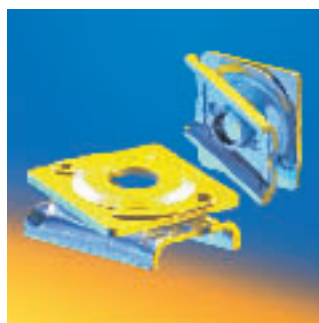

Que cela soit pour de simples fixations de tuyaux ou pour des structures plus complexes – Pressix rend l'installation simple, rapide et sûre !

La qualité en détail

C'est grâce à de nouveaux procédés de fabrication à la pointe de la technologie que la forme « tri-dimensionnelle » innovante du rail Pressix 27 a pu être réalisée. Les rebords intérieurs crantés du profil et ses flancs spéciaux à empreintes assurent un haut degré de stabilité et de résistance à la torsion.

*Le système
d'installation rapide
à sécurité intégrale*

Une gamme compacte et complète pour vos applications !

Rail 27/27, 27/15

Blockset CC 27

Bloc 27

Erou-rail CC 27

Console 27

Equerre CC 27-90°

Kit de montage 27

Etrier-rail 27

Pressix CC 27 – exemples de montages

Equerre CC 27 – 90°

Kit de montage 27

Etrier-rail 27

Rapide, facile, sûr !

Le système Pressix CC 27 répond aux exigences de qualité les plus strictes, et rend les travaux d'installation plus faciles, plus rapides et plus sûrs : en d'autres termes, ce sont des gains de temps et des économies de coûts – et le tout pour un prix très attractif – qui vous attendent. Il ne vous reste plus qu'à l'essayer !