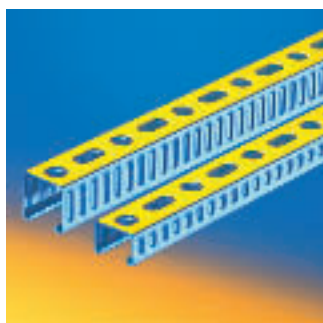

Que cela soit pour de simples fixations de tuyaux ou pour des structures plus complexes – Pressix rend l'installation simple, rapide et sûre !

La qualité en détail

C'est grâce à de nouveaux procédés de fabrication à la pointe de la technologie que la forme « tri-dimensionnelle » innovante du rail Pressix 27 a pu être réalisée. Les rebords intérieurs crantés du profil et ses flancs spéciaux à empreintes assurent un haut degré de stabilité et de résistance à la torsion.

*Le système
d'installation rapide
à sécurité intégrale*

Une gamme compacte et complète pour vos applications !

Rail 27/27, 27/15

Blockset CC 27

Bloc 27

Erou-rail CC 27

Console 27

Equerre CC 27-90°