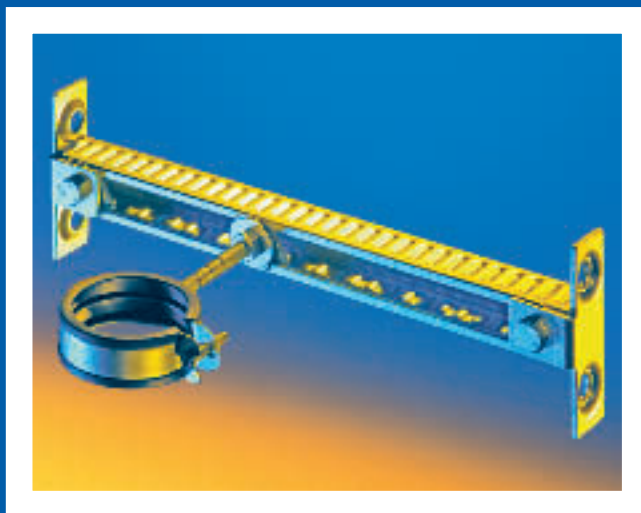

...c'est fini !

Pressix CC 27

L'installation futée !

Voici comment fonctionne le système de montage le plus rapide et efficace :

- ◆ L'écrou-rail pivote et s'enclenche automatiquement dans le profil
- ◆ La pièce est solidement en place et ne peut pas tomber
- ◆ Sa position peut être facilement ajustée
- ◆ Serrer l'écrou – c'est fini !

Que cela soit pour de simples fixations de tuyaux ou pour des structures plus complexes – Pressix rend l'installation simple, rapide et sûre !

La qualité en détail

C'est grâce à de nouveaux procédés de fabrication à la pointe de la technologie que la forme « tri-dimensionnelle » innovante du rail Pressix 27 a pu être réalisée. Les rebords intérieurs crantés du profil et ses flancs spéciaux à empreintes assurent un haut degré de stabilité et de résistance à la torsion.

*Le système
d'installation rapide
à sécurité intégrale*

Une gamme compacte et complète pour vos applications !

Rail 27/27, 27/15

Blockset CC 27

Bloc 27

Erou-rail CC 27

Console 27

Equerre CC 27-90°

Kit de montage 27

Etrier-rail 27

Pressix CC 27 – exemples de montages

Equerre CC 27 – 90°

Kit de montage 27

Etrier-rail 27

Rapide, facile, sûr !

Le système Pressix CC 27 répond aux exigences de qualité les plus strictes, et rend les travaux d'installation plus faciles, plus rapides et plus sûrs : en d'autres termes, ce sont des gains de temps et des économies de coûts – et le tout pour un prix très attractif – qui vous attendent. Il ne vous reste plus qu'à l'essayer !