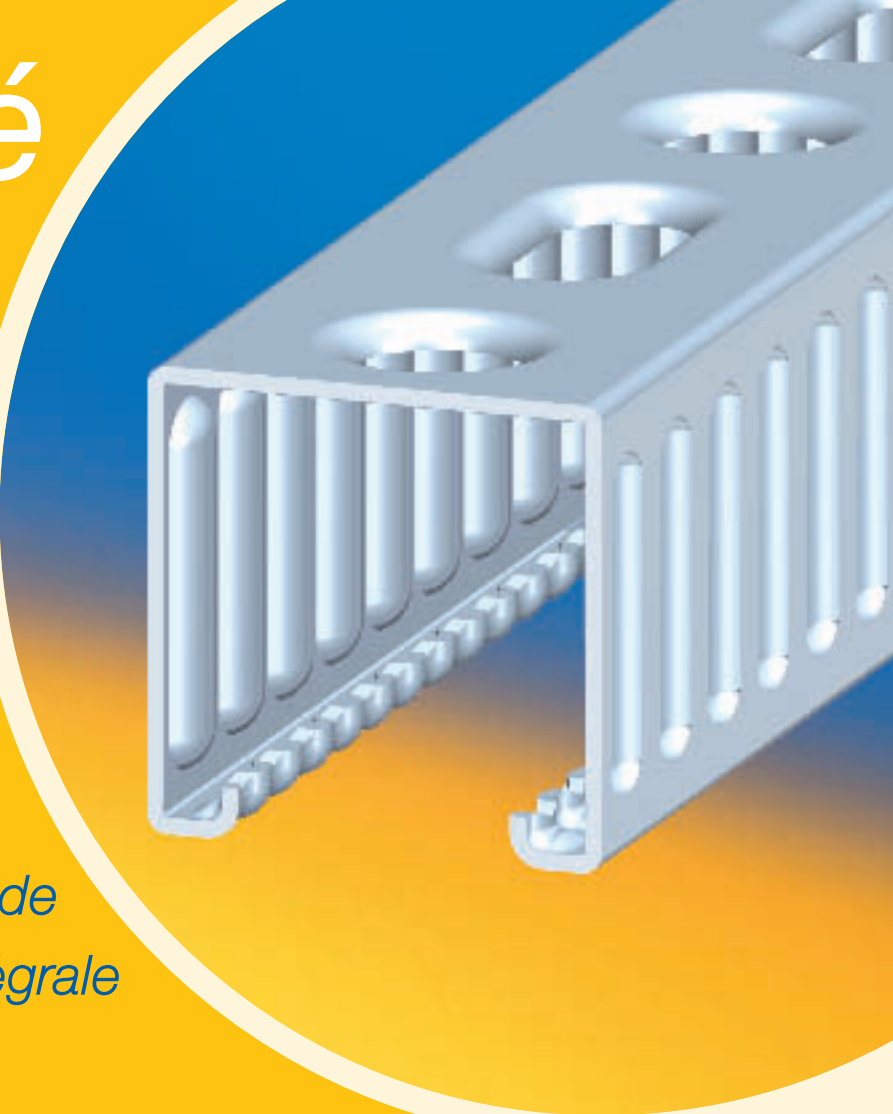

La qualité en détail

C'est grâce à de nouveaux procédés de fabrication à la pointe de la technologie que la forme « tri-dimensionnelle » innovante du rail Pressix 27 a pu être réalisée. Les rebords intérieurs crantés du profil et ses flancs spéciaux à empreintes assurent un haut degré de stabilité et de résistance à la torsion.

*Le système
d'installation rapide
à sécurité intégrale*