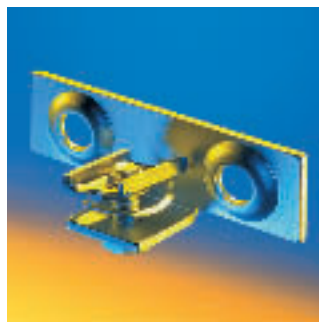

Que cela soit pour de simples fixations de tuyaux ou pour des structures plus complexes – Pressix rend l'installation simple, rapide et sûre !

La qualité en détail

C'est grâce à de nouveaux procédés de fabrication à la pointe de la technologie que la forme « tri-dimensionnelle » innovante du rail Pressix 27 a pu être réalisée. Les rebords intérieurs crantés du profil et ses flancs spéciaux à empreintes assurent un haut degré de stabilité et de résistance à la torsion.

*Le système
d'installation rapide
à sécurité intégrale*

Une gamme compacte et complète pour vos applications !

Rail 27/27, 27/15

Blockset CC 27

Bloc 27

Erou-rail CC 27

Console 27

Equerre CC 27-90°

Kit de montage 27

Etrier-rail 27

Pressix CC 27 – exemples de montages

Equerre CC 27 – 90°

Kit de montage 27

Etrier-rail 27

Rapide, facile, sûr !

Le système Pressix CC 27 répond aux exigences de qualité les plus strictes, et rend les travaux d'installation plus faciles, plus rapides et plus sûrs : en d'autres termes, ce sont des gains de temps et des économies de coûts – et le tout pour un prix très attractif – qui vous attendent. Il ne vous reste plus qu'à l'essayer !