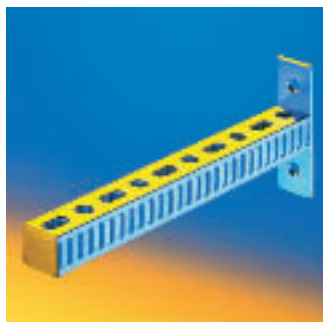

Que cela soit pour de simples fixations de tuyaux ou pour des structures plus complexes – Pressix rend l'installation simple, rapide et sûre !

La qualité en détail

C'est grâce à de nouveaux procédés de fabrication à la pointe de la technologie que la forme « tri-dimensionnelle » innovante du rail Pressix 27 a pu être réalisée. Les rebords intérieurs crantés du profil et ses flancs spéciaux à empreintes assurent un haut degré de stabilité et de résistance à la torsion.

*Le système
d'installation rapide
à sécurité intégrale*

Une gamme compacte et complète pour vos applications !

Rail 27/27, 27/15

Blockset CC 27

Bloc 27

Erou-rail CC 27

Console 27

Equerre CC 27-90°

Kit de montage 27

Etrier-rail 27

Pressix CC 27 – exemples de montages

Equerre CC 27 – 90°

Kit de montage 27

Etrier-rail 27

Rapide, facile, sûr !

Le système Pressix CC 27 répond aux exigences de qualité les plus strictes, et rend les travaux d'installation plus faciles, plus rapides et plus sûrs : en d'autres termes, ce sont des gains de temps et des économies de coûts – et le tout pour un prix très attractif – qui vous attendent. Il ne vous reste plus qu'à l'essayer !